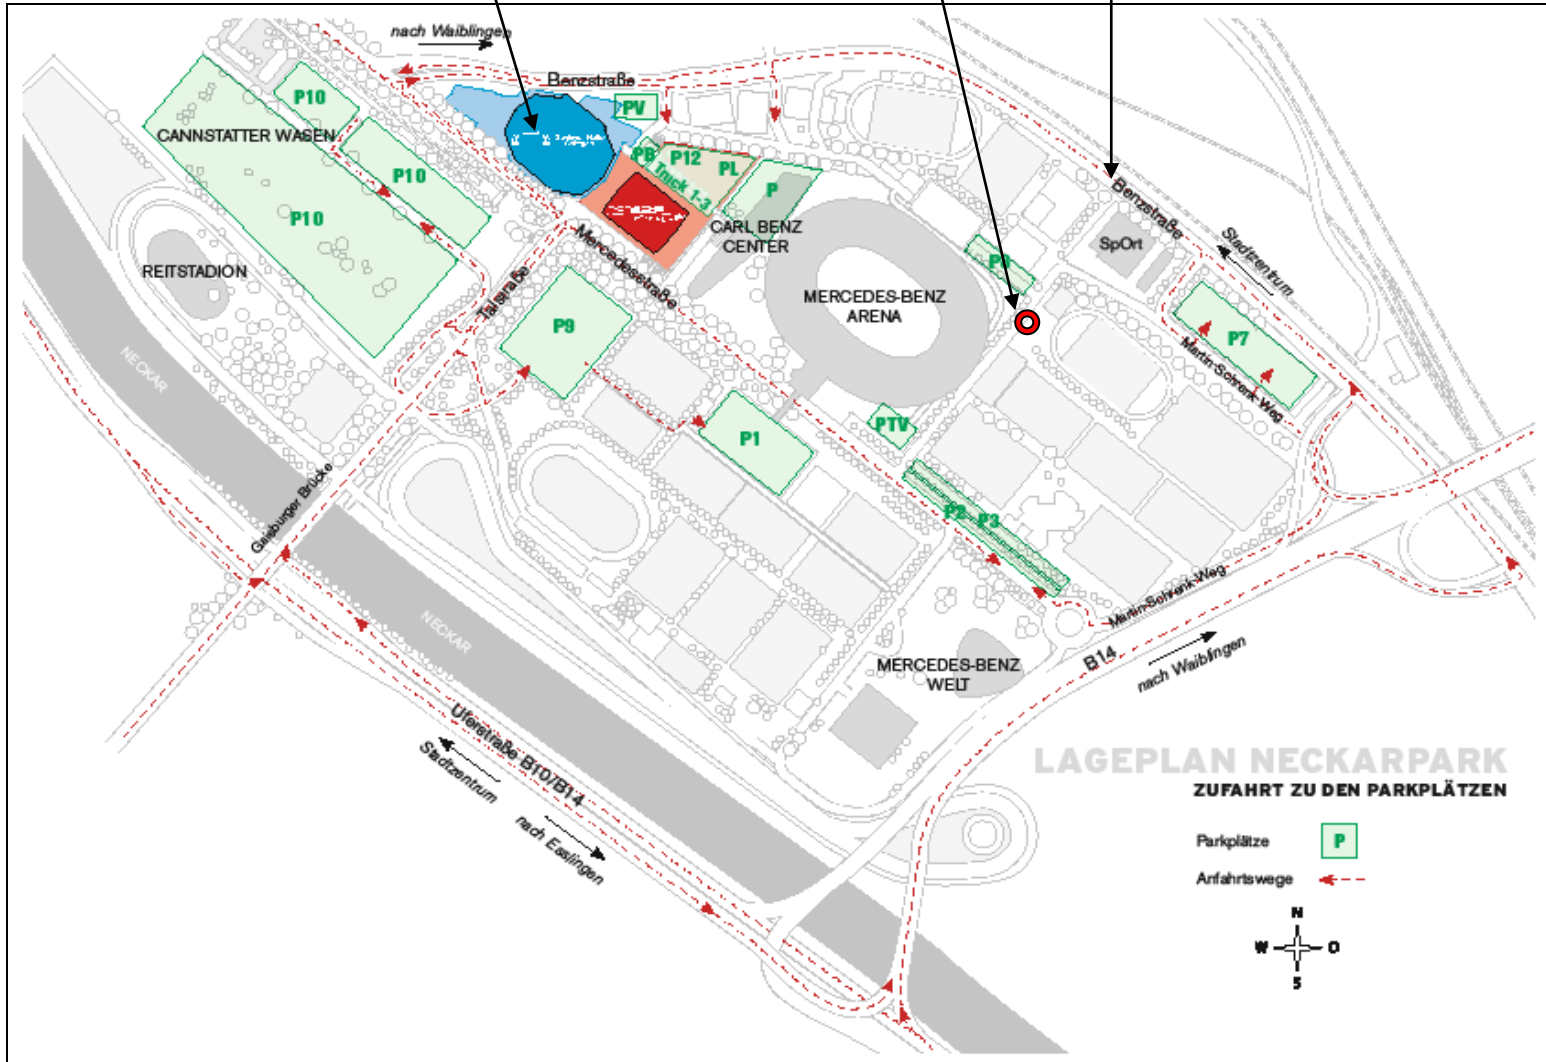

Anfahrt:

Für Ihre Gästebusse steht in der Benzstraße ausreichend Parkraum zur Verfügung. Von dort aus führt sie der Verbindungsweg direkt zum Gästezugang. Dort haben sie die Möglichkeit, sich am Imbissstand mit Mahlzeiten und Getränken zu versorgen.

Da aufgrund des Fußballspiels diverse Straßen für den gesamten Fahrzeugverkehr gesperrt sind, können Sie in Stadionnähe Ihr Navigationsgerät abschalten. Folgen sie einfach dem Parkleitsystem zu Ihrem Ziel und nutzen sie eines der vielen Parkhäuser (z.B. das Parkhaus P7 direkt an der Arena).

Speziell für Bahnreisende:

Die Bahnhaltestelle Neckarpark befindet sich in direkter Nähe zum Gästeeingang des Stadions. Ihre Eintrittskarte für die Arena können sie auch als Fahrkarte im öffentlichen Nahverkehr im Bereich des Verkehrs- und Tarifverbunds Stuttgart (S-Bahn und Stadtbahn) nutzen.

Hanns-Martin-Schleyer-Halle

PSV-Heim

Parkraum Gästebusse und Gästezugang

LAGEPLAN NECKARPARK
ZUFAHRT ZU DEN PARKPLÄTZEN

Parkplätze **P**
Anfahrtswege **← - - -**